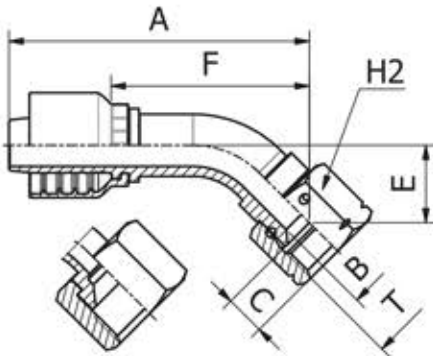

**OPF TYPE**

SAE STANDARD CONNECTIONS

**OPF22542/OPF22543**

**45° JIC  
FEMALE SWEPT ELBOW 37° CONE SEAT  
SAE J516 / ISO 12151-5**

PART. REF.	HOSE BORE			Thread	DIMENSIONS mm						
	DN	Dash	inch	T	B	A	C	E	F	H2	
OPF22542-04A04	6	- 4	1/4"	7/16" - 20	4.0	63.0	8.7	14.5	35.5	17.0	
OPF22542-04A05	6	- 4	1/4"	1/2" - 20	4.0	63.0	9.1	14.5	35.5	17.0	
OPF22543-04A06	6	- 4	1/4"	9/16" - 18	4.0	63.0	9.8	14.0	35.5	19.0	
OPF22542-05A05	8	- 5	5/16"	1/2" - 20	5.5	65.5	9.1	14.0	37.5	17.0	
OPF22542-05A06	8	- 5	5/16"	9/16" - 18	7.0	66.0	9.2	14.5	38.0	19.0	
OPF22542-06A06	10	- 6	3/8"	9/16" - 18	7.0	71.5	9.2	16.5	42.0	19.0	
OPF22543-06A08	10	- 6	3/8"	3/4" - 16	7.0	70.5	10.1	14.0	41.0	22.0	
OPF22543-06A10	10	- 6	3/8"	7/8" - 14	9.3	72.0	12.4	15.5	42.5	27.0	
OPF22542-08A08	12	- 8	1/2"	3/4" - 16	9.3	83.0	10.2	20.0	52.0	22.0	
OPF22543-08A10	12	- 8	1/2"	7/8" - 14	9.3	80.5	12.4	17.0	49.5	27.0	
OPF22543-08A12	12	- 8	1/2"	1.1/16" - 12	12.5	80.5	14.1	17.0	49.5	32.0	
OPF22542-10A10	16	- 10	5/8"	7/8" - 14	12.5	96.5	12.3	25.5	62.0	27.0	
OPF22543-10A12	16	- 10	5/8"	1.1/16" - 12	12.5	94.5	14.1	24.0	60.0	32.0	
OPF22542-12A12	19	- 12	3/4"	1.1/16" - 12	15.0	106.0	14.2	27.5	70.0	32.0	
OPF22542-12A14	19	- 12	3/4"	1.3/16" - 12	15.0	106.0	14.3	27.5	69.5	36.0	
OPF22542-12A16	19	- 12	3/4"	1.5/16" - 12	19.8	106.5	15.0	27.5	70.0	38.0	
OPF22542-16A12	25	- 16	1"	1.1/16" - 12	15.0	120.5	14.2	27.5	72.5	32.0	
OPF22542-16A16	25	- 16	1"	1.5/16" - 12	19.8	132.5	15.0	32.0	84.0	38.0	
OPF22542-16A20	25	- 16	1"	1.5/8" - 12	26.0	138.0	16.2	36.0	90.0	50.0	

OPF22542: THRUST WIRE NUT / OPF22543: SLIP-ON NUT