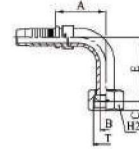

### M24493\*

90° ORFS FEMALE LONG DROP ELBOW - SAE J516 / ISO 12151-1 (SLIP-ON NUT)

PART. REF.	HOSE BORE			THREAD	DIMENSIONS mm					
	DN	inch	Size		T	B	A	C	E	H <sub>2</sub>
M24493-04-04	6	1/4"	- 04	9/16" - 18	4,4	24,5	8,2	45,5		17
M24493-04-06	6	1/4"	- 04	11/16" - 16	7,0	24,5	9,5	53,5		22
M24493-06-06	10	3/8"	- 06	11/16" - 16	7,0	31,5	9,5	53,5		22
M24493-06-08	10	3/8"	- 06	13/16" - 16	6,7	32,0	11,0	53,5		24
M24493-08-08	12	1/2"	- 08	13/16" - 16	10,0	37,0	11,0	63,5		24
M24493-08-10	12	1/2"	- 08	1" - 14	9,6	37,0	13,5	64,0		30
M24493-10-10	16	1/2"	- 10	1" - 14	9,6	41,0	13,5	69,0		30
M24493-10-12	16	5/8"	- 10	1.3/16" - 12	12,7	41,0	14,5	73,0		36
M24493-12-12	19	5/8"	- 12	1.3/16" - 12	15,5	45,5	14,5	96,0		36
M24493-16-16	25	1"	- 16	1.7/16" - 12	20,6	58,5	14,8	113,5		41