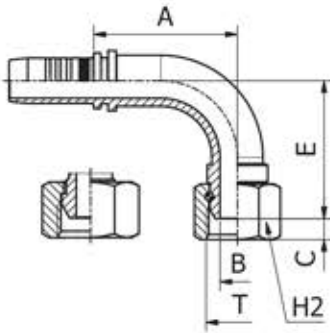

HYDRA-FLEX
HOSE AND FITTINGS
SOLUTIONS CENTER

MULTIFIT TYPE

BS STANDARD CONNECTIONS

M20592/M20593

**90° BSP FEMALE SWEPT ELBOW
60° CONE - BS5200 / ISO 12151-6**

PART. REF.	HOSE BORE			Thread	DIMENSIONS mm						
	DN	Dash	inch	T	B	A	C	E	H2		
M20592-03-02	5	-3	3/16"	1/8" - 28	3.0	21.5	4.4	26.0	14.0		
M20592-04-02	6	-4	1/4"	1/8" - 28	3.1	28.5	4.4	27.0	14.0		
M20592-05-04	8	-5	5/16"	1/4" - 19	4.0	26.5	4.1	29.5	19.0		
M20592-06-04	10	-6	3/8"	1/4" - 19	4.0	27.0	4.1	29.5	19.0		
M20592-08-06	12	-8	1/2"	3/8" - 19	7.1	45.0	6.0	41.0	22.0		
M20592-08-10	12	-8	1/2"	5/8" - 14	12.1	44.0	10.2	44.0	28.0		
M20592-08-12	12	-8	1/2"	3/4" - 14	15.0	44.0	9.0	45.5	32.0		
M20592-10-08	16	-10	5/8"	1/2" - 14	9.3	53.5	6.5	54.5	27.0		
M20592-10-10	16	-10	5/8"	5/8" - 14	12.5	53.5	10.2	53.5	28.0		
M20592-10-12	16	-10	5/8"	3/4" - 14	15.0	53.5	9.0	55.0	32.0		
M20592-12-08	19	-12	3/4"	1/2" - 14	9.3	45.5	6.5	44.0	27.0		
M20592-12-12	19	-12	3/4"	3/4" - 14	15.0	61.5	9.0	59.5	32.0		
M20592-12-16	19	-12	3/4"	1" - 11	19.8	61.5	10.5	62.0	38.0		
M20592-16-12	25	-16	1"	3/4" - 14	15.0	64.5	9.0	59.5	32.0		
M20592-16-16	25	-16	1"	1" - 11	19.8	79.5	10.5	76.0	38.0		
M20593-03-04	5	-3	3/16"	1/4" - 19	4.0	29.0	5.4	29.0	19.0		
M20593-04-04	6	-4	1/4"	1/4" - 19	4.0	29.5	5.4	29.0	19.0		
M20593-04-06	6	-4	1/4"	3/8" - 19	7.0	29.5	6.0	31.0	22.0		
M20593-05-06	8	-5	5/16"	3/8" - 19	7.0	32.0	6.0	27.5	22.0		
M20593-05-08	8	-5	5/16"	1/2" - 14	9.3	36.5	6.3	32.0	27.0		
M20593-06-06	10	-6	3/8"	3/8" - 19	7.0	36.5	6.0	31.5	22.0		
M20593-06-08	10	-6	3/8"	1/2" - 14	9.3	36.5	6.3	32.0	27.0		
M20593-08-08	12	-8	1/2"	1/2" - 14	9.3	45.0	6.3	36.5	27.0		