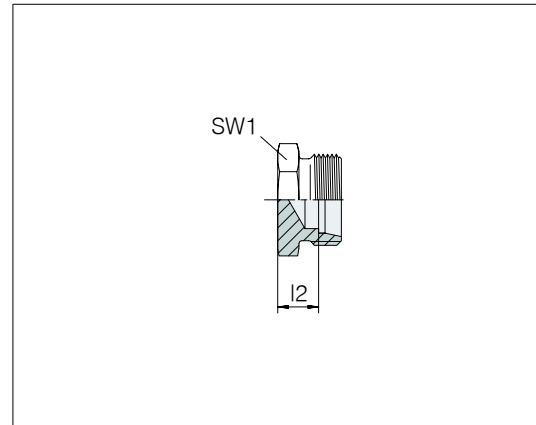

Tube blanking screws

3

Series	Tube OD	Pressure	l2	SW1	kg/100 ca.	Order designation
L	6	PN 315	7	12	0.8	24-TBS-L6
L	8	PN 315	8	14	1.2	24-TBS-L8
L	10	PN 315	9	17	1.6	24-TBS-L10
L	12	PN 315	10	19	2.2	24-TBS-L12
L	15	PN 315	11	24	3.8	24-TBS-L15
L	18	PN 315	11.5	27	5.4	24-TBS-L18
L	22	PN 160	13.5	32	7.7	24-TBS-L22
L	28	PN 160	14.5	41	13.3	24-TBS-L28
L	35	PN 160	14.5	46	20.1	24-TBS-L35
L	42	PN 160	16	55	34.0	24-TBS-L42
S	6	PN 630	11	14	1.6	24-TBS-S6
S	8	PN 630	13	17	2.6	24-TBS-S8
S	10	PN 630	12.5	19	3.1	24-TBS-S10
S	12	PN 630	14.5	22	4.5	24-TBS-S12
S	14	PN 630	16	24	5.9	24-TBS-S14
S	16	PN 400	15.5	27	6.8	24-TBS-S16
S	20	PN 400	17.5	32	12.0	24-TBS-S20
S	25	PN 400	20	41	21.3	24-TBS-S25
S	30	PN 400	20.5	46	28.1	24-TBS-S30
S	38	PN 315	23	55	49.8	24-TBS-S38

Example for comp. :
ROV06LX